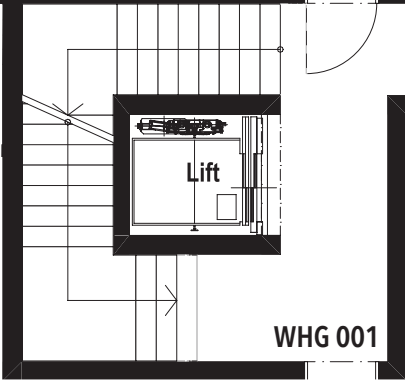

KELLER GARTEN- GESCHOSS

1:100

5m