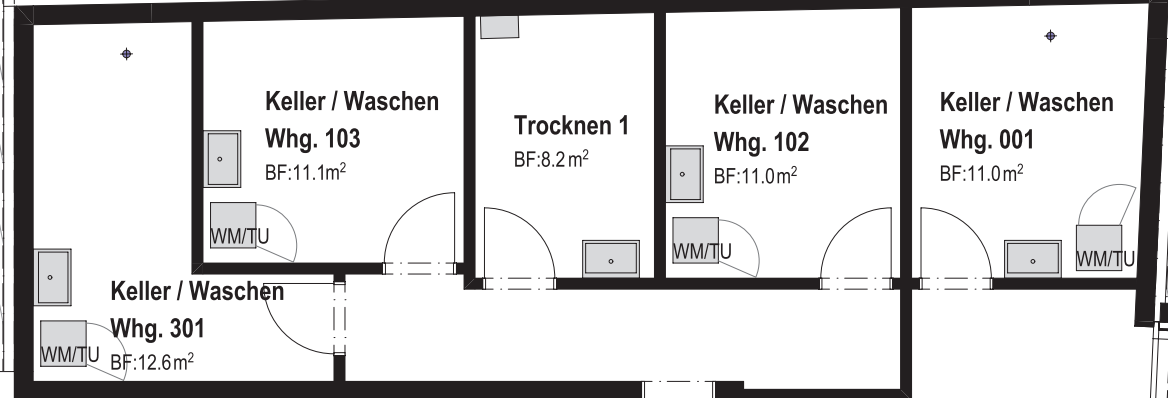

KELLER GARTEN- GESCHOSS

1:100

5m